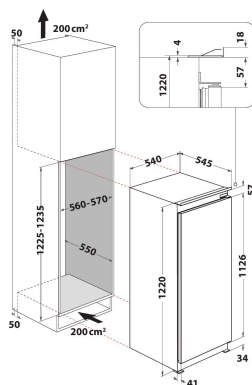

## BELANGRIJKSTE KENMERKEN

Productgroep	Koelkast
Productnaam	S 12 A1 D/I 1
EAN-code	8050147607411
Uitvoering	Inbouw
Type installatie	Half geïntegreerd
Type besturing	Mechanisch
Type bedienings- en signaleringselementen	Mechanisch
Belangrijkste kleur van het product	Roestvrij staal
Aansluitwaarde (W)	75
Stroom	16
Spanning	220-240
Frequentie	50
Lengte elektriciteitsnoer	245
Type stekker	Schuko
Netto-inhoud	209
Aantal sterren	Automatisch
Aantal afzonderlijke koelsystemen	1
Hoogte van het product	1220
Breedte van het product	540
Diepte van het product	545
Diepte met 90° geopende deur	N/A
Maximaal instelbare hoogte	0
Nettogewicht	38
Deurscharnier	Rechts verwisselbaar