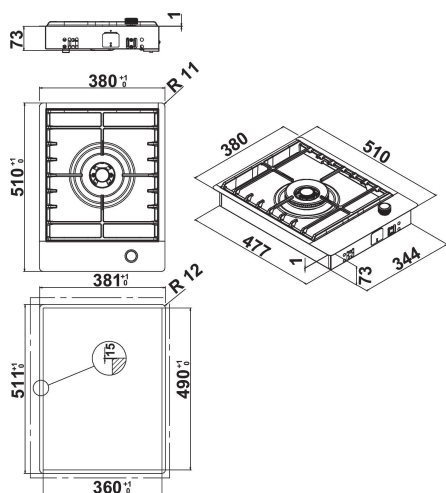

KHDP1 38510

12NC: 851349301000

Kod EAN: 8003437219542

KitchenAid

DANE OGÓLNE

Grupa produktowa	Płyta grzejna
Typ budowy	Do zabudowy
Sterowanie	Mechaniczne
Elementy obsługi i sygnalizacji	-
Liczba palników gazowych	0
Liczba elektrycznych pól grzewczych	0
Liczba żeliwnych elektrycznych pól grzewczych	0
Liczba promieniowych pól grzewczych	0
Liczba halogenowych pól grzewczych	0
Liczba indukcyjnych pól grzewczych	0
Liczba elektrycznych pól podtrzymywania ciepła	0
Lokalizacja panelu sterowania	Front
Materiał wykonania powierzchni	Inox
Dominujący kolor produktu	Inox
Moc przyłączeniowa	0
Podłączenie gazu	6000
Natężenie	0,2
Napięcie	220-240
Częstotliwość	50/60
Długość przewodu zasilającego	100
Rodzaj wtyczki	Brak
Rodzaj podłączenia gazu	Nie dotyczy
Szerokość urządzenia	380
Wysokość urządzenia	89
Głębokość urządzenia	510
Minimalna wysokość niszy	30
Minimalna szerokość niszy	360
Głębokość niszy	490
Waga netto	9.4
Programy automatyczne	Brak

DANE TECHNCZNE

Wskaźnik włączenia urządzenia	Brak
Sygnalizator działania płyty	0
Typ regulacji	Nie dotyczy
Rodzaj pokrywy	Brak
Wskaźnik ciepła resztkowego	Brak
Wyłącznik główny	Brak
Zabezpieczenie	-
Timer	Brak