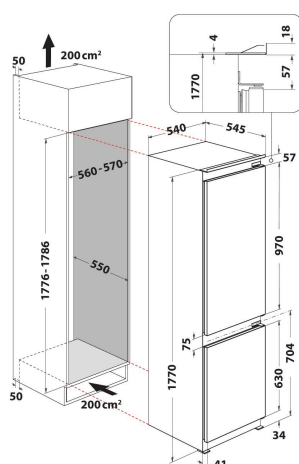

ART 6603/A+ SF

12NC: 856443096040

EAN-kod: 8003437041112

Whirlpool

SENSING THE DIFFERENCE

- Energiklass A+
- 6TH Sense sensorteknik
- Kapacitet, netto: 273 liter (Kyl / Frys:: 194 / 79 l.)
- Mått HxBxD: 1770x540x545 mm
- Omhängbara dörrar
- Ljudnivå: 35 dB(A)
- StopFrost-system i frysen
- Klimatklass SN-T
- Infrysningkapacitet: 3.5 Kg/24 h
- Fack för snabbinfrysning
- Automatiskt avfrostningssystem
- Temperaturhöjningstid 19 h
- Justerbar temperatur
- Typ av belysning: LED
- Kylsystem för kylskåpsutrymmet: Över-/undervärme
- Fryssystem för frysutrymmet: Statisk med StopFrost-teknologi