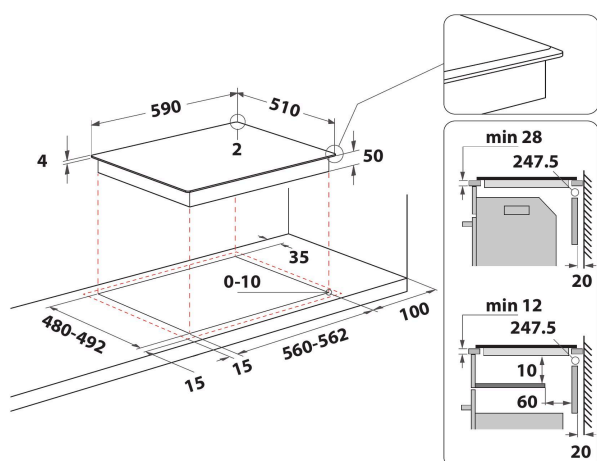

WL S3160 BF

12NC: 859991572220

EAN-kode: 8003437238260

Whirlpool

SENSING THE DIFFERENCE

- 6th Sense teknologi
- Antall induksjonssoner som kan brukes samtidig: 4
- Lett å installere
- FlexiCook-sone, to soner kan kobles sammen til én stor varmesone
- Automatisk kjeleregistrering
- Restvarmeindikasjon
- Barnesikring
- Varmeskapfunksjon
- På/Av bryter
- Småkokefunksjon
- Lavtemperaturfunksjon for smelting
- 60 cm bred
- Timerfunksjon
- Enkel utskifting
- Svart glasskokeopp
- Antall soner med booster: 4