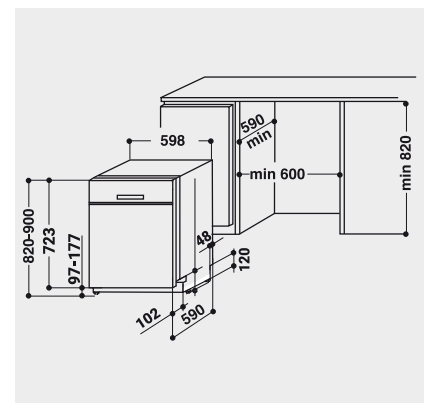

¹ Getestet und bestätigt durch VDE Prüf- und Zertifizierungsinstitut GmbH

² Energieeffizienzklassen-Spektrum von A+++ bis D

³ Energieeffizienzklassen-Spektrum von A bis G