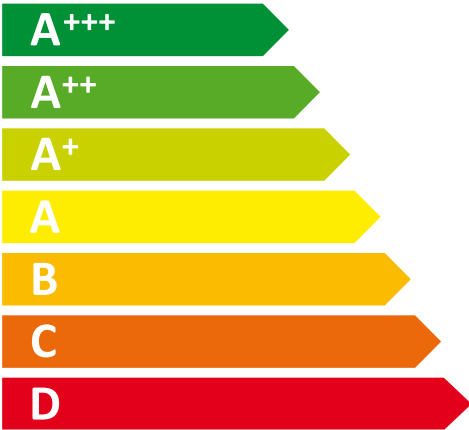

ENERG
енергия · ενεργεια

WHIRLPOOL

BSF 9152 OX

ENERGIA · ЕНЕРГИЯ
ΕΝΕΡΓΕΙΑ · ENERGIJA
ENERGY · ENERGIE · ENERGI

253
kWh/annum

261 L

111L

38 dB