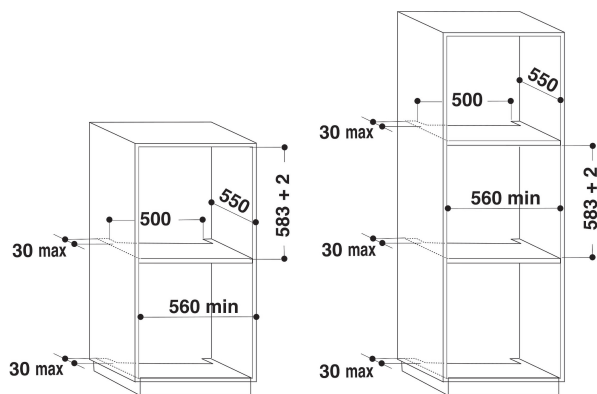

AKZM 662/IX

12NC: 852566210000

GTIN (EAN) code: 8003437824036

Whirlpool

SENSING THE DIFFERENCE

ALAPTULAJDONSÁGOK

Termékcsoport	Sütő
Kereskedelmi elnevezés	AKZM 662/IX
Termék színe	Nemesacél
Konstruktív kivitel	Beépíthető
Vezérlés módja	Mechanikus és elektronikus
Type of control settings	-
Minden főzőlap-kapcsoló be van építve?	Nem
Milyen főzőlapot tud vezérelni?	-
Automatikus programok	Igen
Áramfelvétel (A)	13
Feszültség (V)	230
Frekvencia (Hz)	50
Length of Electrical Supply Cord (cm)	130
Csatlakozódugó típusa	Nem
Termékmélység 90°-ban nyitott ajtónál (mm)	-
Termékmagasság	595
Termék szélessége	595
Termékmélység	564
Minimális beépítési magasság	0
Minimális beépítési szélesség	0
Beépítési mélység	0
Nettó tömeg (kg)	35
Usable volume (of cavity)	73
Beépített tisztítórendszer	Katalitikus, minden oldalon
Grids of the cavity	1
Tartók/tálcák	3

MŰSZAKI ADATOK

Időzítő	-
Idővezérlés	Elektronikus
Időbeállítási opciók	Indítás és leállítás
Biztonsági eszköz	-
Belső világítás	-
Number of interior lights of the cavity	1
Position of interior lights of the cavity	Elöl
Oven guides of the cavity	Teleszkópos
Probe of the cavity	Nem