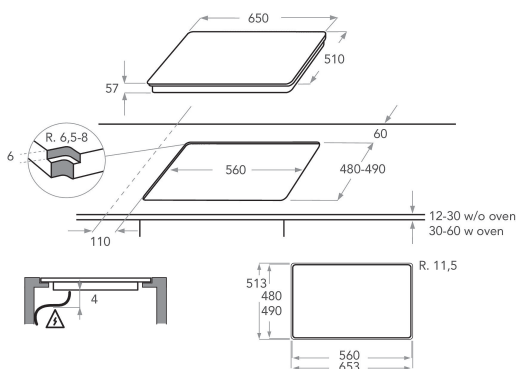

KHIMF 86500

12NC: 859991548330

EAN-Nummer: 8003437834745

KitchenAid

AUSSTATTUNG

Produktgruppe	Kochfeld
Bauform	Eingebaut
Steuerung	Elektronisch
Bedienelemente	-
Anzahl Gasbrenner	0
Anzahl Elektrokochzonen	4
Anzahl Massekochplatten	0
Anzahl der Kochzonen mit Strahlungsheizung	0
Anzahl Halogenkochzonen	0
Anzahl Induktionskochzonen	8
Anzahl elektrische Warmhaltezone	0
Lage der Steuerung	Vorne
Hauptoberflächenmaterial	Glas
Farbe Gerät	Schwarz
Anschlusswert	7400
Gasanschlusswert	0
Absicherung	32,2
Spannung	230
Frequenz	50/60
Länge Anschlusskabel	150
Steckerart	Nein
Gasanschluss	Nicht zutreffend
Gerätebreite	650
Gerätehöhe	57
Gerätetiefe	510
Nischenhöhe minimal	30
Nischenbreite minimal	560
Nischentiefe	480
Nettogewicht	13.4
Automatikprogramm	Ja