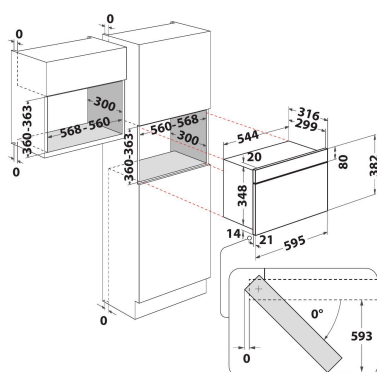

AMW 4900/NB

12NC: 859991582750

GTIN (EAN) code: 8003437396410

Whirlpool

SENSING THE DIFFERENCE

ALAPTULAJDONSÁGOK

Termékcsoport	Mikrohullám
Kereskedelmi elnevezés	AMW 4900/NB
Termék színe	Fekete
Mikrohullámú sütő típusa	Csak mikrohullám
Konstruktív kivitel	Beépíthető
Vezérlés módja	Elektronikus
Type of control settings	LED
Hozzáadott sütési mód: grill	Nem
Crisp/ropogós	Nem
Gőz	Nem
Hozzáadott sütési mód: légkeverés	Nem
Óra	Igen
Automatikus programok	Nem
Termékmagasság	382
Termék szélessége	595
Termékmélység	320
Minimális beépítési magasság	360
Minimális beépítési szélesség	556
Beépítési mélység	300
Nettó tömeg (kg)	19.5
Sütőtér térfogata (l)	22
Forgótányér	Igen
Forgótányér átmérője (mm)	250
Beépített tisztítórendszer	Nem

MŰSZAKI ADATOK

Áramfelvétel (A)	10
Feszültség (V)	220-240
Frekvencia (Hz)	50
Elektromos csatlakozókábel hossza (cm)	135
Csatlakozódugó típusa	Schuko
Időzítő	Igen
Grill teljesítmény (W)	0
Grill típusa	Nincs adat
Sütőtér anyaga	Festett
Belső világítás	Igen
Hozzáadott sütési mód: grill	Nem
Position of interior lights of the cavity	Jobboldal