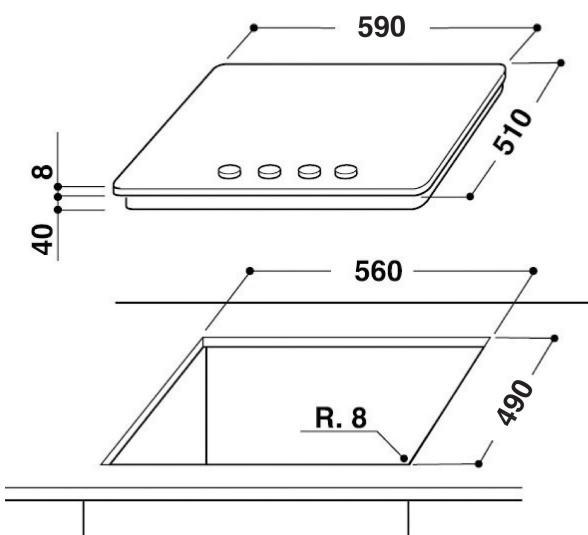

GOR 6414/NB

12NC: 859463038000

EAN-code: 8003437830938

Whirlpool

SENSING THE DIFFERENCE

BELANGRIJKSTE KENMERKEN

Productgroep	Kookplaat
Uitvoering	Inbouw
Type besturing	Mechanisch
Type bedienings- en signaleringselementen	-
Aantal gasbranders	4
Aantal elektrische kookzones	0
Aantal elektrische platen	0
Aantal stralingszones	0
Aantal halogeenzones	0
Aantal inductiezones	0
Aantal elektrische warmhoudzones	0
Positie bedieningspaneel	Front
Materiaal basisoppervlak	Glas
Belangrijkste kleur van het product	Zwart
Aansluitwaarde (W)	0
Waarde gasaansluiting	8000
Stroom	0,2
Spanning	220-240
Frequentie	50/60
Lengte elektriciteitsnoer	85
Type stekker	Nee
Gasaansluiting	n.v.t
Breedte van het product	590
Hoogte van het product	49
Diepte van het product	510
Minimale nishoogte	41
Minimale nisbreedte	560
Nisdiepte	490
Nettogewicht	12,5
Automatische programma's	Nee

TECHNISCHE KENMERKEN

Aan/uit-indicator	Nee
Indicator kookzone aan	0
Type vermogensregeling	Semirapid
Type afdekplaat	Zonder
Indicator restwarmte	Zonder
Hoofdschakelaar	Nee
Veiligheidssysteem	-
Timer	Nee