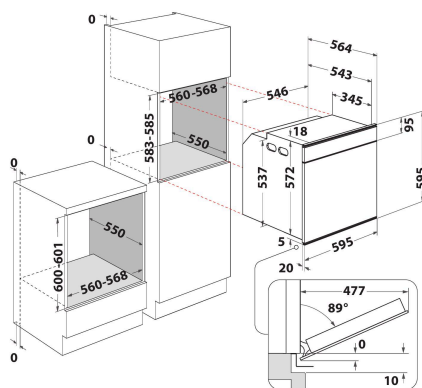

W11 OS1 4S2 P

12NC: 859991574300

EAN-koodi: 8003437835247

Whirlpool

SENSING THE DIFFERENCE

TUOTTEEN AVAINTIEDOT

Tuoteryhmä	Uuni
Kaupallinen koodi	W11 OS1 4S2 P
Tuotteen pääväri	Dark grey
Rakenteen tyyppi	Kalusteisiin sijoitettava
Ohjauksen tyyppi	Elektroninen
Ohjaus- ja signaalilaitteiden tyyppi	-
Onko keittotasoiissa integroituja säätimiä?	Ei
Millaisia keittotasoja voidaan käyttää?	-
Automaattiset ohjelmat	On
Virta	16
Jännite	220-240
Taajuus	50/60
Virtajohdon pituus	90
Pistokkeen tyyppi	Ei
Syvyys luukun ollessa auki 90 astetta	-
Tuotteen korkeus	595
Tuotteen leveys	595
Tuotteen syvyys	564
Asennustilan minimikorkeus	0
Asennustilan minimileveys	0
Asennustilan syvyys	0
Nettopaino	40,5
Sisätilan käytettävissä oleva tilavuus	73
Puhdistusjärjestelmä	Pyrolyysi
Ritilät	2
Leivinpellit	2