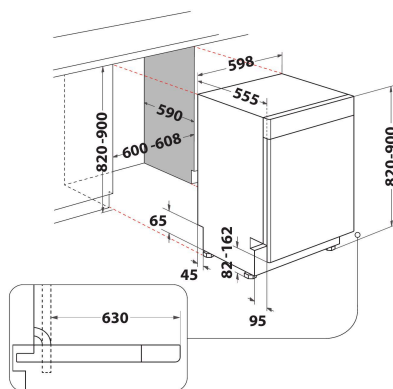

W7U HS51

12NC: 859991661960

EAN-kod: 8003437642357

Whirlpool

SENSING THE DIFFERENCE

PRODUKTEGENSKAPER

Konstruktion	Inbyggd
Installationstyp	Underbyggd
Typ av reglage	Elektronisk
Typ av kontrollinställning och signalenheter	-
Demonterbar toppskiva	Ja
Färg	Vit
Anslutningseffekt	1900
Ström	10
Spänning	220-240
Frekvens	50
Nätkabelns längd	130
Elkontakt	Schuko
Längd, tilloppsslang	155
Längd, avloppsslang	150
Justerbara fötter	Ja, enbart i fram
Höjd	820
Bredd	598
Djup	590
Min inbyggnadshöjd i nisch	820
Max inbyggnadshöjd i nisch	900
Min inbyggnadsbredd i nisch	600
Max inbyggnadsbredd i nisch	600
Inbyggnadsdjup i nisch	590
Nettovikt	47
Bruttovikt	49