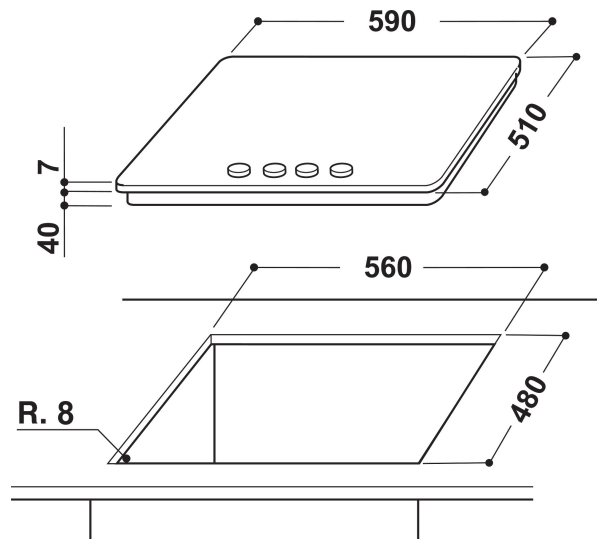

# GOW 6423/NB EE

12NC: 859991546420

Штрих-код (EAN) код: 8003437231780

Whirlpool

SENSING THE DIFFERENCE

- Решітки з чавуну
- Газ-контроль кожної конфорки
- Black Spin Brushed ручки
- 2 GOG W Collection - Tris grids Чавун решітки
- Front панель управління
- Варильна поверхня 60 см.
- Механічне управління
- Автозапалення: у ручці
- 4 конфорка/конфорок
- Ковпаки конфорок з матовим чорним покриттям
- 4 конфорки: 1 Турбо конфорка 3500 конфорка (Вт), 1 Допоміжна 1750 конфорка (Вт), 1 Напів-швидка 1750 конфорка (Вт), та 1 Напів-швидка 1000 конфорка (Вт).
- Габарити (ВхШхГ): 49x590x510 мм
- Габарити ніші ВхШхГ: 41x560x490 мм
- Напруга: 230 В
- Потужність підключення газу : 8000 Вт