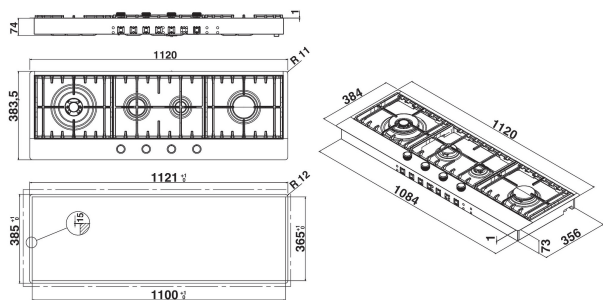

# KHSD4 11380

12NC: 851349212100

EAN-code: 8003437219535

**KitchenAid**

## BELANGRIJKSTE KENMERKEN

Productgroep	Kookplaat
Uitvoering	Inbouw
Type besturing	Mechanisch
Type bedienings- en signaleringselementen	Knop
Aantal gasbranders	4
Aantal elektrische kookzones	0
Aantal elektrische platen	0
Aantal stralingszones	0
Aantal halogeenzones	0
Aantal inductiezones	0
Aantal elektrische warmhoudzones	0
Positie bedieningspaneel	Aan voorzijde
Materiaal basisoppervlak	Roestvrij staal
Belangrijkste kleur van het product	Roestvrij staal
Aansluitwaarde (W)	6000
Waarde gasaansluiting	9750
Stroom	0,2
Spanning	220-240
Frequentie	50/60
Lengte elektriciteitsnoer	100
Type stekker	Nee
Gasaansluiting	n.v.t
Breedte van het product	1120
Hoogte van het product	91
Diepte van het product	450
Minimale nishoogte	30
Minimale nisbreedte	1100
Nisdiepte	364
Nettogewicht	18.3
Automatische programma's	Nee