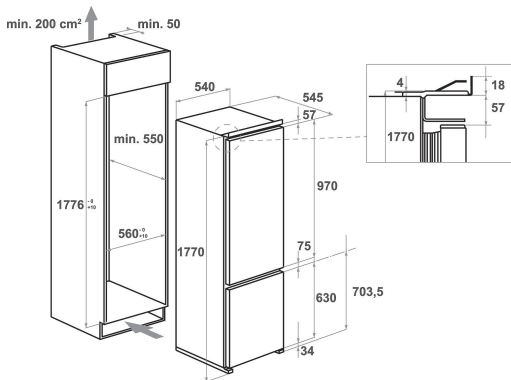

## PRODUKTEGENSKAPER

Produktgrupp	Kombinerad kyl/frys
Installationstyp	Inbyggd
Typ av reglage	Elektronisk
Konstruktion	built-in
Färg	White
Anslutningseffekt	140
Ström	16
Spänning	220-240
Frekvens	50
Antal kompressorer	1
Nätkabelns längd	240
Elkontakt	Schuko
Nettovolym, totalt	267
Stjärnmärkning	4
Höjd	1770
Bredd	540
Djup	545
Max höjjustering	0
Nettovikt	50.6