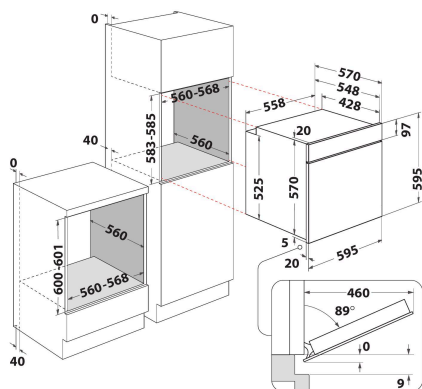

OMSK58CU1SB

12NC: 859991660230

GTIN (EAN) kód: 8003437939525

Whirlpool

SENSING THE DIFFERENCE

ZÁKLADNÁ CHARAKTERISTIKA

Skupina výrobkov	Rúra
Obchodný kód	OMSK58CU1SB
Hlavná farba výrobku	Čierna
Typ konštrukcie	Vstavaná
Typ ovládania	Elektronický
Typ nastavenia ovládania	-
Sú niektoré ovládacie prvky varných dosiek integrované?	Nie
Ktoré druhy varných plôch možno ovládať?	-
Automatické programy	Áno
Prúd (A)	13
Napätie (V)	220-240
Frekvencia (Hz)	50/60
Dĺžka elektrického prívodného kábla (cm)	100
Typ zástrčky	Nie
Hĺbka pri otvorených dverách 90 stupňov (mm)	-
Výška výrobku	595
Šírka výrobku	595
Hĺbka zabaleného výrobku	551
Minimálna výška výklenku	0
Minimálna šírka výklenku	0
Hĺbka výklenku	0
Čistá hmotnosť (kg)	26.9
Využitelný objem (dutiny)	71
Integrovaný čistiaci systém	Katalytická čistočná
Mriežky dutiny	1
Zásobníky	2

TECHNICKÉ VLASTNOSTI

Časovač	Áno
Časové ovládanie	Elektronický
Možnosti nastavenia času	Stop
Bezpečnostné zariadenie	-
Vnútorné osvetlenie	Áno
Počet vnútorných svetiel dutiny	1
Poloha vnútorných svetiel dutiny	Predná ľavá strana
Vedenie rúry v dutine	Teleskopická
Sonda dutiny	Nie