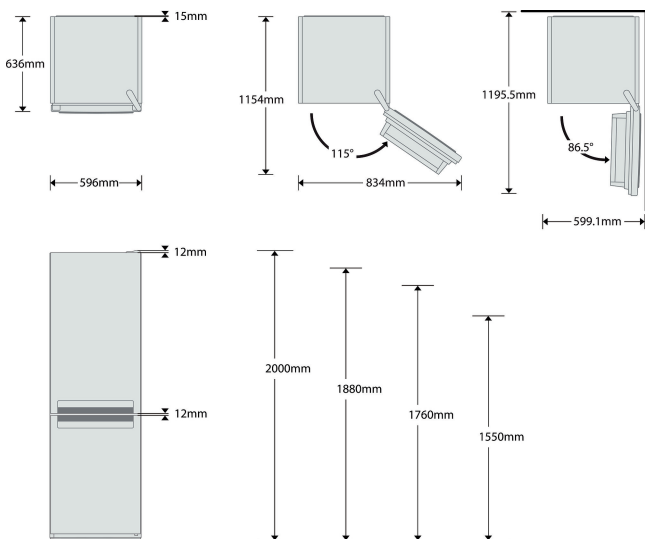

BLF 7121 W

12NC: 850515811000

EAN-kode: 8003437900129

Whirlpool

SENSING THE DIFFERENCE

- Energiklasse A+
- 6TH Sense-sensorteknologi
- Kapasitet, netto: 308 liter (Kjøl: 197 l + Frys: 111 l)
- Produktmål (HxBxD): 1760x595x663 mm
- Dører som kan hengsles om
- Støynivå: 38 dB(A)
- LessFrost-system i fryseren
- Hurtig nedkjøling
- Klimaklasse N-T
- Frysekapasitet: 5 Kg/24 h
- Døralarm
- Automatisk avrimingssystem
- Tid for temperaturstigning 24 h
- Justerbar temperatur
- Type belysning: LED
- Xlent Fit, kan plasseres i hjørne eller nisje
- Kjølesystem for kjøleskapsesjon: Statisk