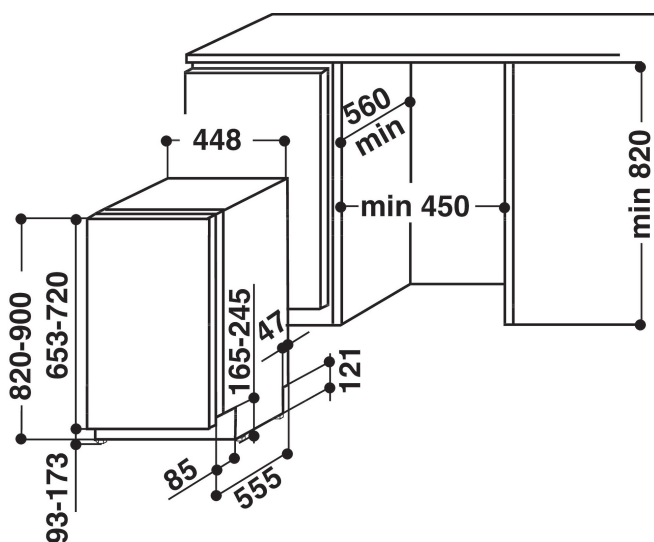

ADG 422

12NC: 851123910000

Codul GTIN (EAN): 8003437220623

Whirlpool

SENSING THE DIFFERENCE

- Tip de instalare: integrat
- Clasă energetică A++
- Setări loc 10
- Numai la modelul cu lățime de 45 cm
- Tehnologia 6TH Sense
- Nivel de zgomot: 45 dB (A)
- 9 litri pe ciclu (2520 litri pe an)
- Filtru autocurățare
- Pornire cu întârziere 1-12h
- Raftul superior reglabil
- Multizone
- Coșul pentru tacâmuri
- Tabletă
- Intensiv 65°C
- Prespălare
- Expres
- Racordare la rețeaua de alimentare cu apă fierbinte