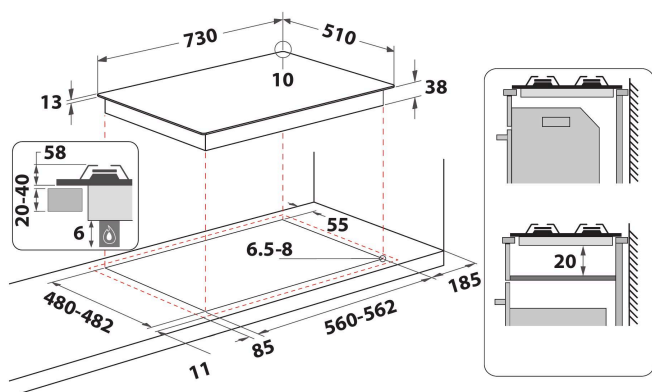

# TGML 761 IX R

12NC: 859991661070

EAN-code: 8003437641572

Whirlpool

SENSING THE DIFFERENCE

- Gietijzeren pandragers
- Electromagnetisch veiligheidsinstelling voor elke brander
- Geveerd zilver knoppen
- Aan voorzijdebedieningselementen
- 75 cm kookplaat
- Ontstekingstype: Knop
- 5 Branders
- Inclusief netsnoer
- Afmetingen HxBxD: 58x730x510 mm
- Nismaat hxbxd: 50x562x480 mm
- Spanning: 230 V
- Rating gasaansluiting: 10800 W
- Gastype: G20
- Middelste zone achter: 75 mm Ø, Semirapid 1650 W
- Rechterachterste zone : 90 mm Ø, Rapid 3000 W
- Voorste zone rechts: 75 mm Ø, Semirapid 1650 W
- Middelste zone voor: 50 mm Ø, Auxiliair 1000 W

### Eenvoudige installatie

Installeer de kookplaat van 75 cm in een standaardnis van 60 cm voor maximale flexibiliteit in je keuken.