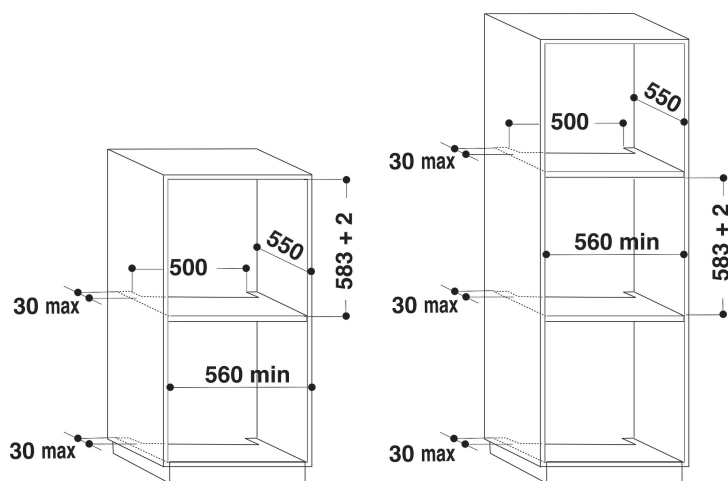

AKZM 7540/S

12NC: 852575401130

Штрих-код (EAN) код: 8003437830136

Whirlpool

SENSING THE DIFFERENCE

Вбудована електрична духова шафа Whirlpool: сріблястий колір - AKZM 7540/S

Характеристики вбудованої духої шафи Whirlpool: технології, які дозволяють заощаджувати електроенергію. Галогенові лампи для ще більшої енергоефективності. Ексклюзивна технологія 6th SENSE дозволить Вам обрати з-поміж безлічі попередньо запрограмованих рецептів та автоматично налаштує температуру, комбінацію нагрівальних елементів та час для максимальних результатів за мінімальних зусиль. Інноваційна функція Cook3 дозволить Вам одночасно готувати до трьох різних страв. Ви можете бути певними, що запахи не змішаються. Дизайн дверцят з дотягувачем Soft-Close зробить використання ще приємнішим.

Спеціальні самоочисні панелі. Каталітичні панелі в духовій шафі вбирають в себе залишки жиру та забруднення, після чого видаляючи їх під час приготування.

XXL об'єм

Вам не бракуватиме простору. XXL об'єм духової шафи має 75 літрів та можливість вибору з-поміж 5 різних позицій полиць.