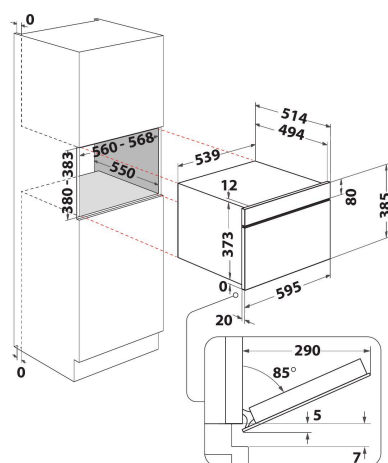

W9 MD260 BSS

12NC: 859991569230

EAN-kod: 8003437396311

Whirlpool

SENSING THE DIFFERENCE

- 6th SenseLive - kan kopplas upp mot WiFi och styrs med en app
- 6th Sense sensorteknik, autoprogram
- 6TH Sense CRISPfunktion med CRISPPanna
- 6th Sense värmning
- 6th Sense Avfrostning
- Crisp funktion, laga mat och baka på mikrotid
- Ugnsvolym: 31 liter
- Jet Start: snabbstart på full effekt (30 sek/tryck)
- Jet Defrost funktion, snabb och jämn upptining
- Varmluftsfunktion
- Ångkokningsfunktion
- Steam&Boil (inbyggd)
- CrispFry, gyllenstekta rätter med krispig yta utan extra olja
- Bread Defrost, funktion för att tina fryst bröd
- Max. mikrovågseffekt: 1000 W