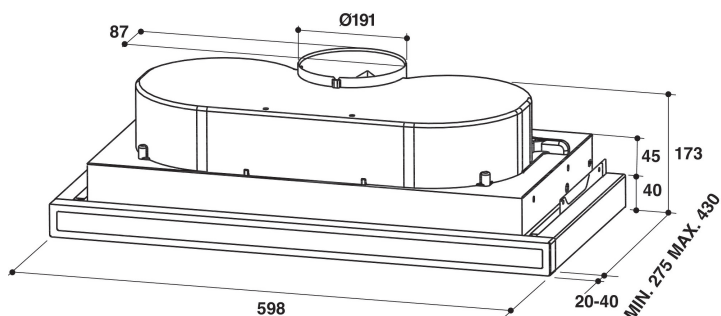

AKR 643 GY

12NC: 857864310020

EAN-kode: 8003437776533

Whirlpool

SENSING THE DIFFERENCE

- Maksimalt lydnivå: 64 dB(A) re 1 pW
- Lydnivå (min.-maks): 51-64 dB(A) re 1 pW
- Kapasitet (min.-maks.): 195 - 320 m³/h
- Maks. kapasitet (utluft): 320 m³/h
- Energiklasse E
- 3 hastigheter
- 2 Halogen, 56 W lamper
- 2 x 200 W motor
- Mekanisk Slider
- 2 Vaskebar aluminium fettfilter
- Inox avtrekkshette
- Fettfiltrering, effektivitetsklasse: D
- Belysning, effektivitetsklasse: G
- Fluidodynamisk effektivitetsklasse: F
- Driftsmodus: Luftutsuging, Resirkulerende luft
- Rustfritt Finish
- 2 Motorer