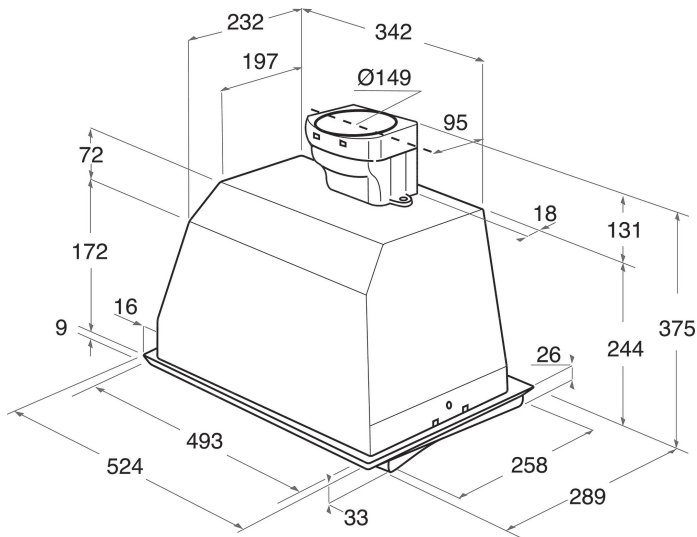

AKR 773 IX

12NC: 857877301020

EAN-kode: 8003437752766

Whirlpool

SENSING THE DIFFERENCE

- Maksimalt lydnivå: 69 dB(A) re 1 pW
- Lydnivå (min.-maks): 50-69 dB(A) re 1 pW
- Kapasitet (min.-maks.): 240 - 647 m³/h
- Maks. kapasitet (utluft): 647 m³/h
- Energiklasse D
- Sammenhengende hastigheter
- Integreerte kontroller
- Luktfilter
- 2 Halogen, 40 W lamper
- 1 x 215 W motor
- Mekanisk Slider
- 1 Vaskebar aluminium fettfilter
- Fettfiltrering, effektivitetsklasse: C
- Belysning, effektivitetsklasse: D
- Fluidynamisk effektivitetsklasse: D
- Driftsmodus: Luftutsuging, Resirkulerende luft
- Rustfritt Finish