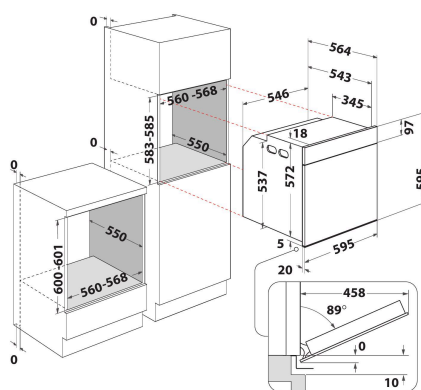

AKZ9 9480 NB

12NC: 859991639410

GTIN (EAN) code: 8003437835858

Whirlpool

SENSING THE DIFFERENCE

ALAPTULAJDONSÁGOK

Termékcsoport	Sütő
Kereskedelmi elnevezés	AKZ9 9480 NB
Termék színe	Fekete
Konstruktív kivitel	Beépíthető
Vezérlés módja	Elektronikus
Type of control settings	-
Minden főzőlap-kapcsoló be van építve?	Nem
Milyen főzőlapot tud vezérelni?	-
Automatikus programok	Igen
Áramfelvétel (A)	16
Feszültség (V)	220-240
Frekvencia (Hz)	50/60
Elektromos csatlakozókábel hossza (cm)	90
Csatlakozódugó típusa	Schuko
Termékmélység 90°-ban nyitott ajtónál (mm)	-
Termékmagasság	595
Termék szélessége	595
Termékmélység	564
Minimális beépítési magasság	0
Minimális beépítési szélesség	0
Beépítési mélység	0
Nettó tömeg (kg)	35
Usable volume (of cavity)	73
Beépített tisztítórendszer	Pirolitikus
Grids of the cavity	1
Tartók/tálcák	2

MŰSZAKI ADATOK

Időzítő	Igen
Idővezérlés	Elektronikus
Időbeállítási opciók	Indítás és leállítás
Biztonsági eszköz	-
Belső világítás	Igen
Number of interior lights of the cavity	1
Position of interior lights of the cavity	Elöl
Oven guides of the cavity	Teleszkópos
Probe of the cavity	Igen