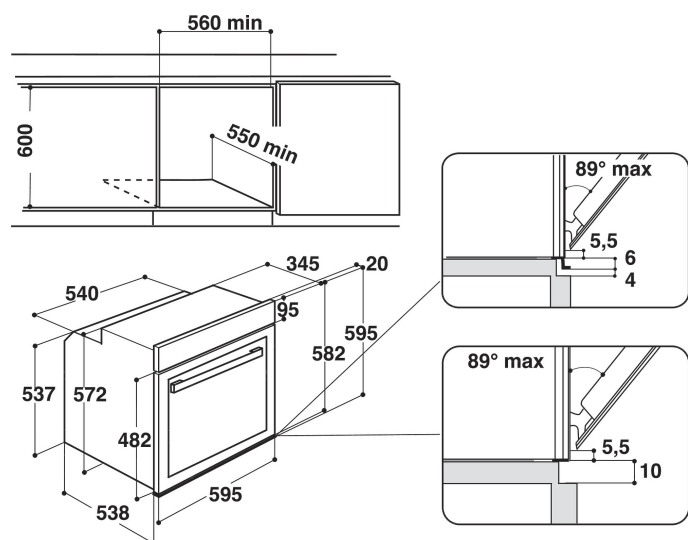

AKZM 6520/IX

12NC: 852565229100

Codul GTIN (EAN): 8003437825132

Whirlpool

SENSING THE DIFFERENCE

- Tehnologia 6TH Sense
- 30 Rețete
- Sistem de curățare pirolitică
- Clasă energetică A+
- Cavități 73 litri
- Cook3
- Ready2Cook
- Funcția Decongelare
- Preparare cu ventilator cu funcția aer forțat
- Grill
- Interior emailat ușor de curățat
- Funcție Turbo Grill
- Coacere Maxi
- Funcție Produse de patiserie
- Ușă de închidere lentă
- Rețete preferate
- Funcții speciale

Cuptor incorporabil electric Whirlpool: culoare inox, autocuratare - AKZM 6520/IX

Specificatii cuptor incorporabil Whirlpool: tehnologia de autocuratare te ajuta sa ai un cuptor gata curat in scurt timp si cu efort minim de curatare. Avanzatajul gatirii electrice te ajuta sa economisesti timp si energie. Lampa de halogen pentru performante de top. Tehnologia Al 6-lea Simt te ajuta sa ai rețete presetate pentru rezultate perfecte. Funcția Cook3 iti permite sa gatesti pana la 3 feluri de mancare odata.

6TH SENSE Technology

Rețete gata de utilizare. Alegeți una dintre cele 30 de rețete predefinite și cuptorul va ajusta automat setările pentru gătit, temperatură și timp, monitorizând continuu felurile de mâncare, pentru a vă asigura rezultate perfecte.

Ready2cook

Ready2Cook este funcția ce permite un sistem de convecție puternic, care creează o distribuție remarcabilă a fluxului de aer și elimină necesitatea de a pre-încălzi cuptorul.

Cook3

Gatire simultană pe 3 nivele a trei feluri diferite de mâncare, 2 principale și un desert, fără ca mirosurile să se amestece între ele.

Soft closing

Gratie sistemului Soft-Closing te bucuri de mai multa liniste. Mecanismul special, tine amplasata usa, impiedicand producerea oricarui zgomot puternic la inchiderea acesteia.

Control electronic

Control electronic al temperaturii.

Tehnologie piroliza

Procesul pirolizei acționează carbonizând toate depunerile din cuptor, pentru ca la final consumatorul să înlăture foarte ușor cu o lavetă umedă cenușa arsă. Astfel cuptorul rămâne de fiecare dată perfect curat ca la prima utilizare.

Cavități XXL

Bucura-te de spațiu mai mare. Cu noile capacități de la Whirlpool XXL ai spațiu mai până la 75 litri.

Clasa de energie

Clasa de energie remarcabilă. Indiferent de clasa energetică A/A+ te bucuri de rezultate excelente și consum mai mic.