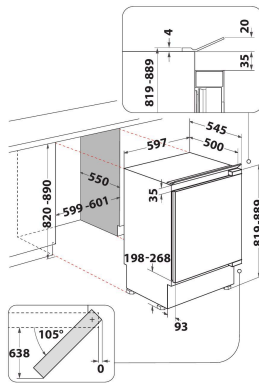

WBUFZ011

12NC: 859991675040

EAN-code: 8003437054556

Whirlpool

SENSING THE DIFFERENCE

BELANGRIJKSTE KENMERKEN

Productgroep	Vriezer
Productnaam	WBUFZ011
EAN-code	8003437054556
Uitvoering	Inbouw
Type installatie	Onderbouw
Type besturing	Mechanisch
Belangrijkste kleur van het product	Wit
Aansluitwaarde (W)	110
Stroom	16
Spanning	220-240
Frequentie	50
Lengte elektriciteitsnoer	245
Type stekker	Schuko
Totale volume van het product (EU 2017/1369)	91
Hoogte van het product	815
Breedte van het product	596
Diepte van het product	545
Maximaal instelbare hoogte	0
Nettogewicht	35
Brutogewicht	35.8
Deurscharnier	Rechts verwisselbaar

TECHNISCHE KENMERKEN

Ontdooingsproces	Handmatig
Snelvriesfunctie (EU 2017/1369)	Nee
Vriesgedeelte met dooiwaterafvoersysteem	Nee
Aantal laden/rekken	2
Vergrendelbare deur	Nee
Thermometer in vriesgedeelte	Geen
Binnenverlichting	Nee