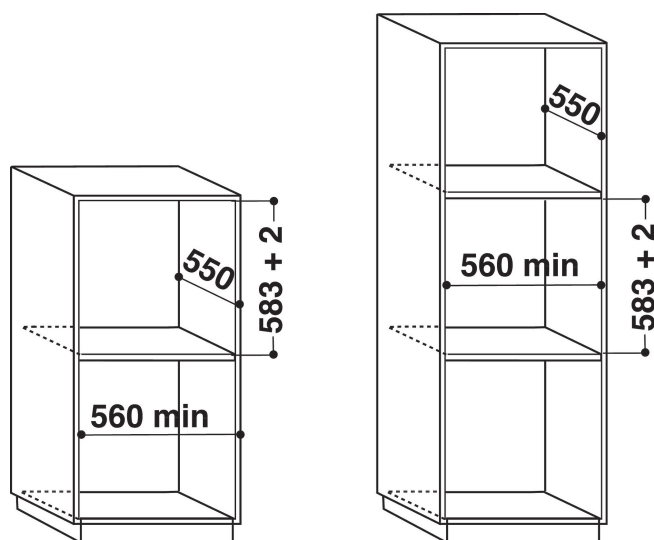

Mellanstor

Whirlpool ugn med ett mellanstort ugnsutrymme.

Energiklass A++/A+++

Extra energieffektivt alternativ. Ugnar med energiklass A++/A+++ erbjuder en utmärkt energieffektivitet och sänker förbrukningen med upp till 30% i jämförelse med standardugnar i energiklass A.