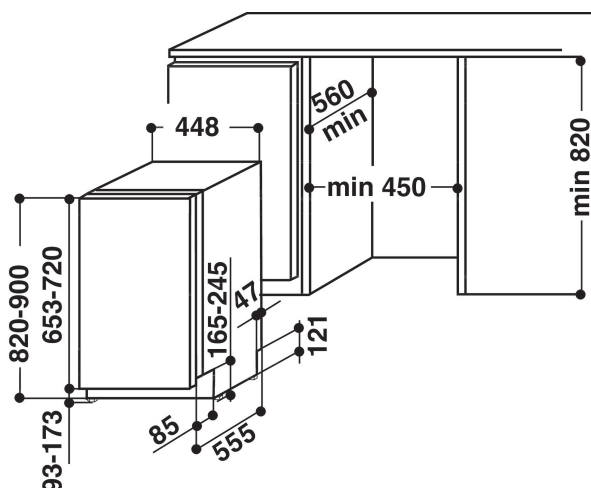

ADG 321

12NC: 851123510000

GTIN (EAN) code: 8003437220593

Whirlpool

SENSING THE DIFFERENCE

ALAPTULAJDONSÁGOK

Konstruációs kivitel	Beépíthető
Beszereési mód	Teljesen integrálható
Vezérlés módja	Elektronikus
Type of control settings	-
Levehető munkalap	Nincs adat
Ajtó dekorpanel	Nincs adat
Termék színe	Ezüst
Elektromos csatlakozási érték (W)	1900
Áramfelvétel (A)	13
Feszültség (V)	220-240
Frekvencia (Hz)	50
Length of Electrical Supply Cord (cm)	130
Csatlakozódugó típusa	Schuko
Vízbevezető cső hossza (cm)	155
Kivezető cső hossza (cm)	150
Állítható lábazat	Nem
Levehető munkalap magassága (mm)	0
Állítható láb	Igen - mindegyiket előlről
Termékmagasság	820
Termék szélessége	448
Termékmélység	555
Termékmélység 90°-ban nyitott ajtónál (mm)	-
Minimális beépítési magasság	820
Maximális beépítési magasság	900
Minimális beépítési szélesség	450
Maximális beépítési szélesség	600
Beépítési mélység	570
Nettó tömeg (kg)	28.2
Bruttó tömeg (kg)	29.8

MŰSZAKI ADATOK

Automatikus programok	Nem
Maximálisan bevezethető vízhőmérséklet (°C)	60
Indításkésleltetési lehetőségek	Folyamatos
Maximális indításkésleltetési idő (óra)	12
Programállapot jelzés	-
Digitális visszazámláló jelzés	Nem
Sóhiány jelzés	Igen
Öblítőszerhiány jelzés	Igen
Biztonsági eszköz	Igen
Állítható felső kosár	Igen
Legnagyobb berakatható tányér a felső kosárban (cm)	0
Legnagyobb berakatható tányér az alsó kosárban (cm)	0