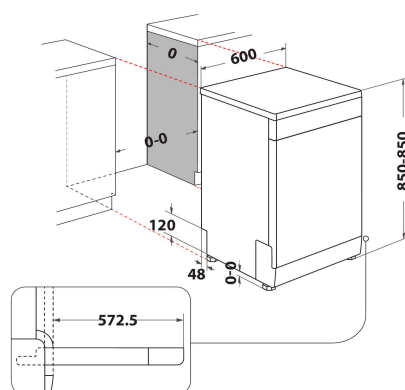

DFC 2C24 B

12NC: 869991590540

Kod EAN: 8050147590546

 **INDESIT**
Life proof.

DANE OGÓLNE

Typ budowy	Wolnostojące
Sposób instalacji	Wolnostojące
Sterowanie	Elektroniczne
Elementy obsługi i sygnalizacji	-
Zdemowane przykrycie	Tak
Dominujący kolor produktu	Czarny
Moc przyłączeniowa	1900
Natężenie	10
Napięcie	220-240
Częstotliwość	50
Długość przewodu zasilającego	130
Rodzaj wtyczki	Schuko
Długość węża doprowadzającego	155
Długość węża odprowadzającego	150
Nóżki o regulowanej wysokości	Tak - wszystkie
Wysokość urządzenia	850
Szerokość urządzenia	600
Głębokość urządzenia	590
Minimalna wysokość niszy	0
Maksymalna wysokość niszy	0
Minimalna szerokość niszy	0
Maksymalna szerokość niszy	0
Głębokość niszy	590
Waga netto	47
Waga brutto	49

DANE TECHNCZNE

Programy automatyczne	Tak
Maksymalna temperatura poboru wody	0
Opcje opóźnienia startu	Jednorazowe ustalone
Opóźnienie czasu startu maks.	8
Wskaźnik przebiegu programu	-
Wskaźnik czasu do końca programu	Tak
Wskaźnik braku soli	Tak
Sygnalizator zraszacza	Tak
Zabezpieczenie	Tak
Regulacja wysokości górnego kosza	Tak
Największe naczynie do załadowania w górnym koszu	0
Największe naczynie do załadowania w dolnym koszu	0
Maksymalna liczba ustawień miejsc (UE 2017/1369)	14
Instalacja kolumnowa	Brak