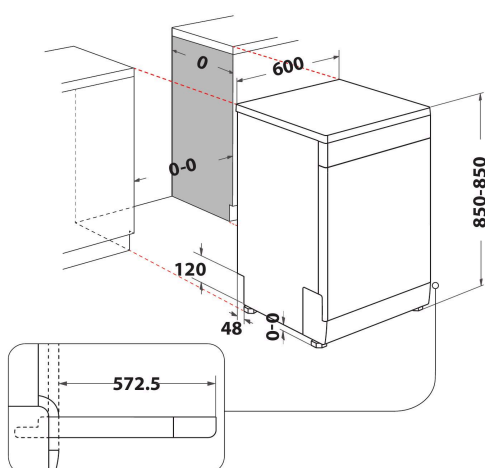

WFO 3041 PL X

12NC: 859991600880

EAN-code: 8003437610479

Whirlpool

SENSING THE DIFFERENCE

- Installatietype: Vrijstaand
- Energieklasse A+++
- 14 couverts
- 6TH Sense-technologie
- Laag geluidsniveau: 41 dB(A)
- Waterverbruik: 9.5 liter (2660 liter per jaar)
- Powerclean PRO™
- PowerCleanPRO
- Besteklade 3de niveau
- Startvertraging 1-24 uur
- Stil
- FlexiSpace
- Verwijderbaar en in hoogte verstelbare bovenkorf
- Multizone optie
- Tablet
- Programma Hygenic+
- Voorspoelen koud