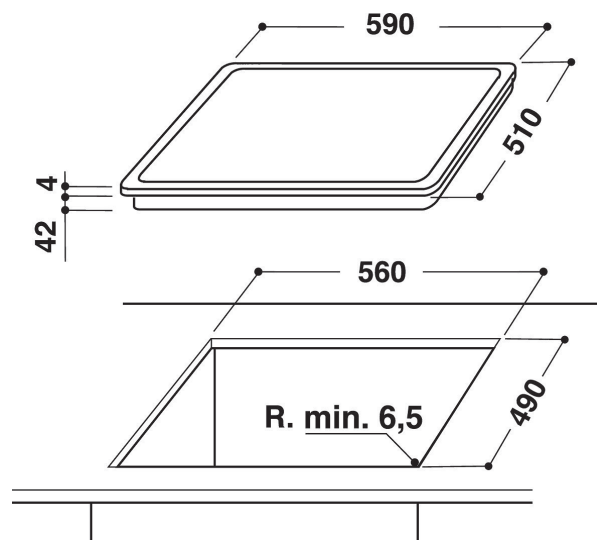

## Whirlpool platetopp - AKT 153 IX

Denne Whirlpool koketoppen har følgende funksjoner: elektrisk strømforsyning.

### Enkel kontroll

Få enkel tilgang til din platetopp via din ovns kontrollpanel.

- Restvarmeindikasjon
- Ekstern kontroller
- 60 cm bred
- Mekanisk kontrollpanel (brytere)
- Eksternt kontrollpanel (Symmetrisk)
- Svart glasskoketopp
- 4 kokesoner (strålingssoner)
- Tilkoblingskabel medfølger
- 4 Kokesoner: 1 Radiant 1200 W, 1 Radiant 1700 W, 1 Radiant 1200 W, og 1 Radiant 2100 W
- Produktmål (HxBxD): 40x580x510 mm
- Innbyggingsmål, maks. (HxBxD): 38x560x490 mm
- Tilkoblingseffekt: 6200 W
- Spenning: 230 V
- Front left zone: 145 mm  $\varnothing$ , 1200 W
- Rear left zone: 180 mm  $\varnothing$ , 1700 W
- Rear right zone: 145 mm  $\varnothing$ , 1200 W