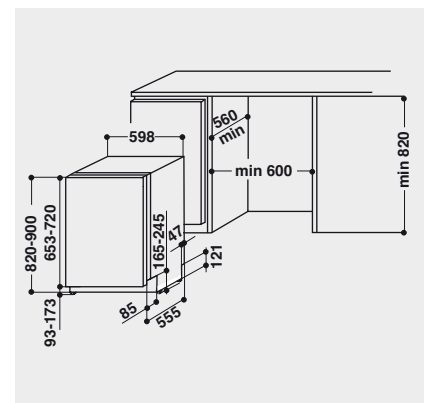

¹ Energieeffizienzklassen-Spektrum von A+++ bis D