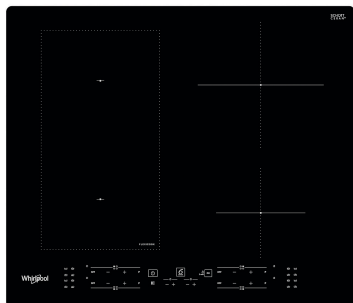

WL B8160 NE

12NC: 859991572110

EAN-kode: 8003437238161

Whirlpool

SENSING THE DIFFERENCE

- 6th Sense teknologi
- Antall induksjonssoner som kan brukes samtidig: 4
- Lett å installere
- FlexiCook-sone, to soner kan kobles sammen til én stor varmesone
- Automatisk kjeleregistrering
- Restvarmeindikasjon
- Barnesikring
- Varmeskapfunksjon
- På/Av bryter
- Småkokefunksjon
- Lavtemperaturfunksjon for smelting
- 60 cm bred
- Timerfunksjon
- Enkel utskifting
- Svart glasskoketopp
- Antall soner med booster: 4

Whirlpool induksjonstopp - WL B8160 NE

4 induksjonskokesoner. flexiCook-soneteknologi lar deg kombinere flere kokeplater til en enkelt sone for større gryter og panner. Denne glasskeramiske induksjonplatetoppen fra Whirlpool har følgende egenskaper: Elegant teknologi som varmer opp pannen, ikke platetoppen, og dermed reduserer energispredning og gir et perfekt resultat. Elektrisk strømforsyning.