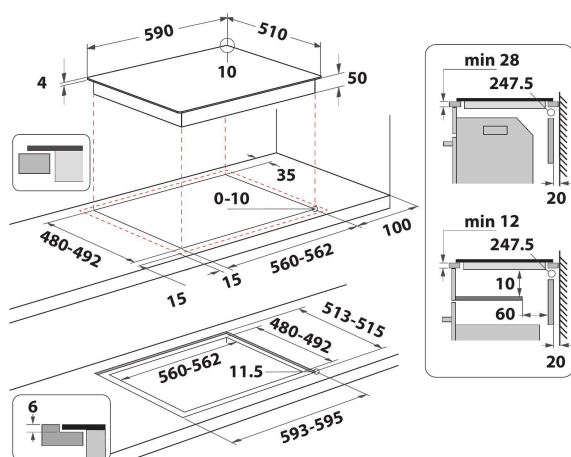

WL B8160 NE

12NC: 859991572110

EAN-kode: 8003437238161

Whirlpool

SENSING THE DIFFERENCE

- 6th Sense teknologi
- Antall induksjonssoner som kan brukes samtidig: 4
- Lett å installere
- FlexiCook-sone, to soner kan kobles sammen til én stor varmesone
- Automatisk kjeleregistrering
- Restvarmeindikasjon
- Barnesikring
- Varmeskapfunksjon
- På/Av bryter
- Småkokefunksjon
- Lavtemperaturfunksjon for smelting
- 60 cm bred
- Timerfunksjon
- Enkel utskifting
- Svart glasskoketopp
- Antall soner med booster: 4