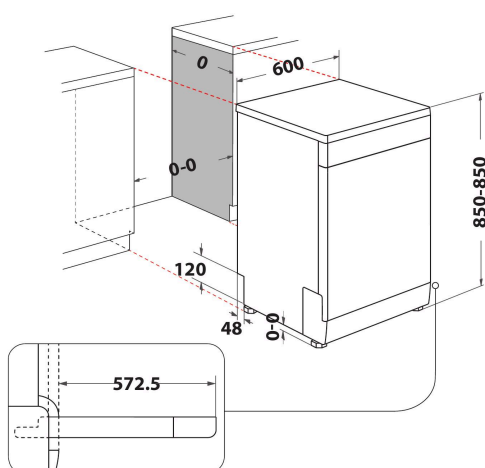

WFC 3C34 AP X

12NC: 859991610350

Codice EAN: 8003437611865

Whirlpool

SENSING THE DIFFERENCE

- Tipo di installazione: Libera installazione
- Classe energetica A+++
- 14 coperti
- Tecnologia 6° SENSO
- Silenziosità: 44 dB(A)
- 9.5 lt per ciclo (2660 lt annui)
- Tecnologia PowerClean PRO
- PowerClean PRO
- Filtro metallico
- Partenza ritardata 1-24 h
- Silenzioso
- FlexiSpace
- Cesto superiore regolabile in altezza e removibile
- Multizona
- Cesto portaposate
- Pastiglie "All in One"
- Prelavaggio

Lavastoviglie Whirlpool: colore inox, grande capienza - WFC 3C34 AP X

Caratteristiche di questa lavastoviglie Whirlpool: color inox. Classe energetica A+++ , per consumi ridotti di energia elettrica. Piedini regolabili in altezza per una stabilità perfetta su ogni superficie. Un utile segnale acustico che indica la fine del ciclo di lavaggio. Tecnologia innovativa che garantisce un funzionamento super silenzioso, per un elettrodomestico senza rumori.

EcoFriendly

Risparmi straordinari. La tecnologia 6° SENSO Eco compatibile è caratterizzata da sensori intelligenti cui ruolo è quello di monitorare continuamente il ciclo di lavaggio e rilevare il grado di sporcizia per adattare di conseguenza l'utilizzo delle risorse. Goditi una pulizia perfetta e risparmia fino al 50% di energia, acqua e tempo.* (* Comparazione tra il consumo minimo e massimo dei programmi 6° SENSO).

NaturalDry

La porta si apre automaticamente al termine del ciclo di lavaggio, assicurando un'asciugatura migliore e più naturale. Questo sistema garantisce un'efficienza energetica maggiore e migliori risultati di asciugatura, risparmiando fino al 40%* dei consumi. *Percentuale di risparmio energetico calcolata rispetto al programma Eco senza NaturalDry

Partenza ritardata

Creata su misura per te. L'opzione Partenza Ritardata permette di scegliere l'orario migliore in cui far partire il lavaggio una volta caricata la lavastoviglie. Praticità e risparmio in ogni momento della giornata.

14 coperti

Tutto lo spazio di cui hai bisogno. Questa lavastoviglie Whirlpool offre 14 coperti per goderti tutto lo spazio di cui hai bisogno.

Silenziosa

Prestazioni silenziose. La tua lavastoviglie Whirlpool è stata pensata per garantire risultati di lavaggio perfetti mantenendo la rumorosità ai livelli più bassi possibili.

Tecnologia 6° SENSO

I sensori intelligenti 6° senso rilevano il livello di sporco e adattano i parametri del lavaggio, riducendo il consumo di acqua

Classe Energetica: D

Efficienza energetica ottimale. Con la sua classe energetica D, Whirlpool ti permetterà di godere sia di grandi prestazioni che di un consumo energetico ottimale.