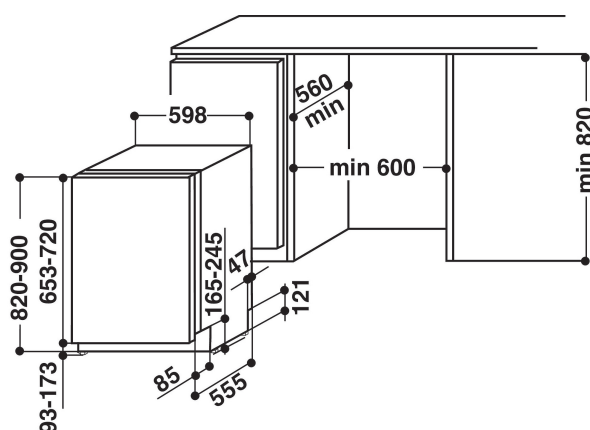

## BELANGRIJKSTE KENMERKEN

Uitvoering	Inbouw
Type installatie	Volledig geïntegreerd
Type besturing	Elektronisch
Type bedienings- en signaleringselementen	-
Afneembaar bovenblad	n.v.t
Opties meubel deur	n.v.t
Belangrijkste kleur van het product	Roestvrij staal
Aansluitwaarde (W)	1900
Stroom	10
Spanning	220-240
Frequentie	50
Lengte elektriciteitsnoer	130
Type stekker	Schuko
Lengte toevoerslang	155
Lengte afvoerslang	150
Verstelbare sokkel	Nee
Hoogte van afneembaar bovenblad	0
Stelpoten	Ja - alle vanaf voorzijde
Hoogte van het product	820
Breedte van het product	598
Diepte van het product	555
Diepte met 90° geopende deur	-
Minimale nishoogte	820
Maximale nishoogte	900
Minimale nisbreedte	600
Maximale nisbreedte	600
Nisdiepte	560
Nettogewicht	35.5
Brutogewicht	37.5