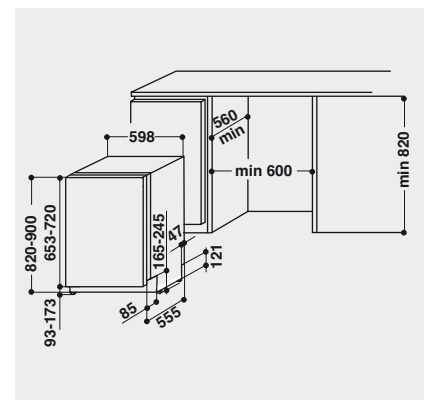

¹ Energieeffizienzklassen-Spektrum von A+++ bis D