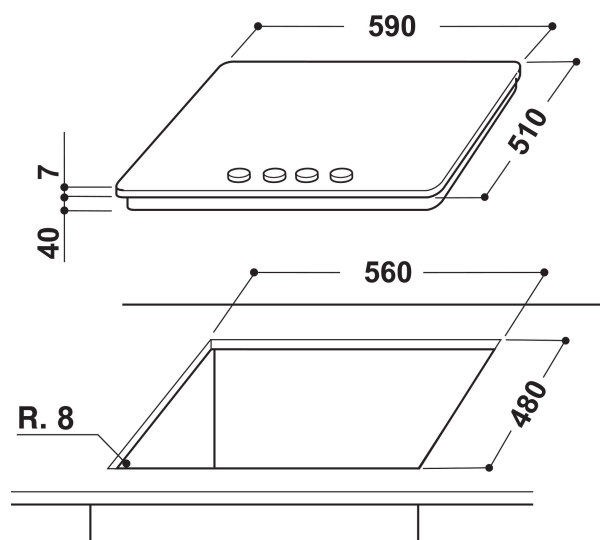

# GMA 6422/IX

12NC: 852441810000

Codul GTIN (EAN): 8003437829376

Whirlpool

SENSING THE DIFFERENCE

- Suporturi pentru cratițe fontă
- Dispozitiv de siguranță electromagnetic pentru fiecare arzător
- Selectoare Argintiu
- Grătare 2 Fusion Aphrodite 2 Cast Iron
- Front Comenzi
- Plită 60 cm
- Buton de comandă mecanic
- Tip de aprindere: Buton
- Arzătoare 4
- Arzătoare 4: 1 Power burner 3700 W, 1 Semi-rapid 1650 W, 1 Semi-rapid 1650 W și 1 Auxiliar 1000 W.
- Cablu de alimentare inclus
- Dimensiuni ÎxLxA: 41x590x510 mm
- Dimensiuni nișă ÎxLxA: 38x560x480 mm
- Tensiune: 220-240 V