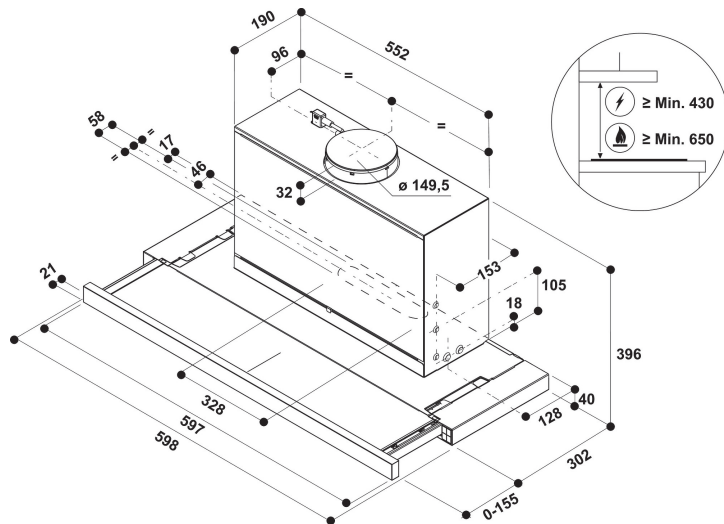

# AKR 634 GY/3

12NC: 859991551330

EAN-code: 8003437233715

Whirlpool

SENSING THE DIFFERENCE

- Geluidsniveau afvoer: 63 dBA
- Afvoercapaciteit min. - max.: 240, 515, booster 625 m3/h
- Maximale extractiesnelheid: 515 (m3/u)
- Energieklasse A
- Extractie-/recirculatiesnelheid  
%Z\_REQ\_MAX\_OUT\_EXTRACTION% / 352 m3/u
- 3 snelheden
- Geurfilter
- 2LED,6 W lampen
- 1 motor: 200 W
- Mechanisch Schuifknop
- 2 Roestvrijstaal wasbaar filters
- Efficiëntieklasse vetfilter: C
- Efficiëntieklasse verlichting: D
- Efficiëntieklasse vloeistofdynamiek: A
- Werkingsmodus: Luchtafvoer, recirculatie
- 1 Motor