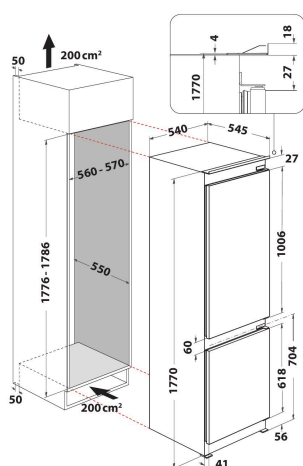

# Whirlpool

SENSING THE DIFFERENCE

- Energiklass A++
- 6TH SENSE FreshControl kylteknik
- Kapacitet, netto: 264 liter (Kyl / Frys:: 201 / 63 l.)
- Mått HxBxD: 1770x540x545 mm
- Omhängbara dörrar
- Ljudnivå: 38 dB(A)
- Frostfritt system
- Funktion för snabbinfrysning
- Klimatklass SN-T
- Infrysningkapacitet: 9 Kg/24 h
- Fack för snabbinfrysning
- Alarm för hög temperatur
- Automatiskt avfrostningssystem
- Temperaturhöjningstid 16 h
- Justerbar temperatur
- Ventilationssystem
- Typ av belysning: LED