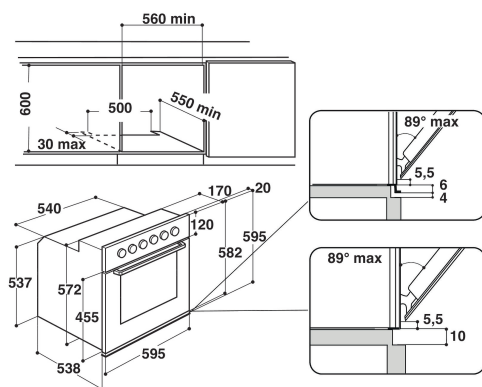

AKZ 243/WH

12NC: 858524361020

EAN-kode: 8003437824784

Whirlpool

SENSING THE DIFFERENCE

PRODUKTINFORMASJON

Produktgruppe	Ovn
Handelsbetegnelse	AKZ 243/WH
Hovedfarge på produktet	Hvit
Konstruksjonstype	Bygg-inn
Betjeningstype	Mekanisk og elektronisk
Type betjeningsinnstillinger og varselenheter	-
Er noen av betjeningskontrollene til koketoppen integrert?	Ja
Hvilke koketopper kan kontrolleres?	-
Automatiske programmer	Ja
Strøm	16
Spenning	230
Frekvens	50
Lengden på strømledningen	0
Støpseltype	Nei
Dybde med 90 graders åpen dør	-
Høyde på produktet	595
Bredde på produktet	595
Dybde på produktet	564
Minste nisjehøyde	0
Minste nisjebredde	0
Nisjedybde	0
Nettovekt	37
Anvendbart volum (i ovnen)	65
Integrert rengjøringsystem	Nei
Rister	1
Brett	3