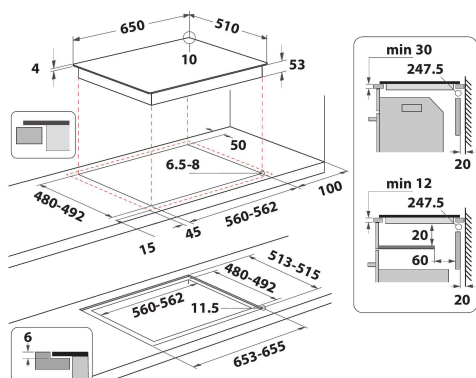

KHIAF 86500

12NC: 859991548560

EAN-Nummer: 8003437834752

KitchenAid

AUSSTATTUNG

Produktgruppe	Kochfeld
Bauform	Eingebaut
Steuerung	Elektronisch
Bedienelemente	-
Anzahl Gasbrenner	0
Anzahl Elektrokochzonen	4
Anzahl Massekochplatten	0
Anzahl der Kochzonen mit Strahlungsheizung	0
Anzahl Halogenkochzonen	0
Anzahl Induktionskochzonen	8
Anzahl elektrische Warmhaltezone	0
Lage der Steuerung	Vorne
Hauptoberflächenmaterial	Glas
Farbe Gerät	Schwarz
Anschlusswert	7400
Gasanschlusswert	0
Gasart	Nicht zutreffend
Absicherung	32,2
Spannung	230
Frequenz	50/60
Länge Anschlusskabel	150
Steckerart	Nein
Gasanschluss	Nicht zutreffend
Gerätebreite	650
Gerätehöhe	57
Gerätetiefe	510
Nischenhöhe minimal	30
Nischenbreite minimal	560
Nischentiefe	480
Nettogewicht	13.8
Automatikprogramm	Ja