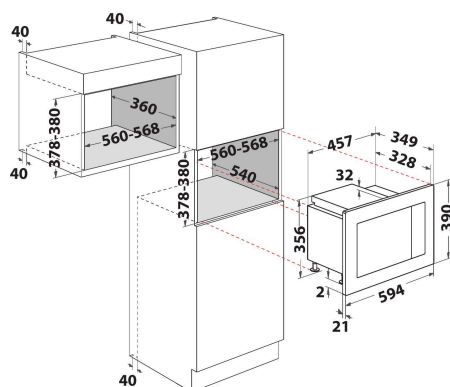

WMF200G

12NC: 859991591560

EAN-code: 8003437605932

Whirlpool

SENSING THE DIFFERENCE

- Inhoud ovenruimte 20 liter
- Jet Start: razendsnel verwarmen
- Jet Defrost: extra snel ontdooien
- Warmhouden
- Rijsfunctie
- Magnetron 800 Watt
- Draaiplateau Ø 25 cm
- Maximale diameter bord: 270 mm
- Draaideur, scharnieren links
- 2 bereidingsmethoden: Magnetron, Grill
- Gemakkelijk te reinigen
- Automatische programma's
- Beoordeling aansluitingen: 1200 W
- Kwarts-grill
- 1000 W Grillvermogen
- Roestvrij staal Afwerking
- Kinderslot