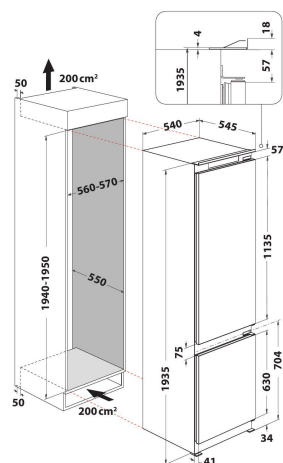

# ART 9812/A+ SF

12NC: 856444696010

EAN-kod: 8003437040436

Whirlpool

SENSING THE DIFFERENCE

- Energiklass A+
- 6TH SENSE FreshControl kylteknik
- Kapacitet, netto: 306 liter (Kyl / Frys:: 227 / 79 l.)
- Mått HxBxD: 1935x540x545 mm
- Omhängbara dörrar
- Ljudnivå: 35 dB(A)
- StopFrost-system i frysen
- Snabbkylning
- Klimatklass SN-T
- Infrysningkapacitet: 3.5 Kg/24 h
- Fack för snabbinfrysning
- Automatiskt avfrostningssystem
- Temperaturhöjningstid 19 h
- Justerbar temperatur
- Ventilationssystem
- Typ av belysning: LED strip
- Kylsystem för kylskåpsutrymmet: No Frost