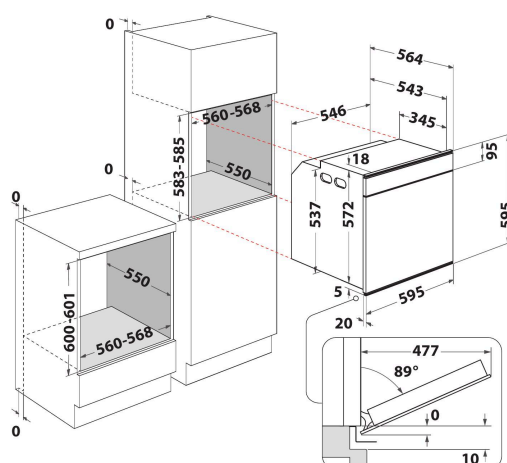

W6 OM5 4S1 P

12NC: 859991538930

EAN-code: 8003437834394

Whirlpool

SENSING THE DIFFERENCE

- 6TH SENSE
- Tot 40 6th Sense Cooking-combinaties
- Pyrolyse reiniging
- Energieklasse A+
- Inhoud ovenruimte 73 liter
- Cook4
- Optie „Niet voorverwarmen“ (Ready2Cook)
- Koude luchtcirculatie (ontdooien)
- Hete Lucht
- Grill
- Eenvoudig te reinigen emailen binnenkant
- Turbo Grill
- Maxi Cooking functie voor het bereiden van grote stukken vlees
- Gebak-functie
- Pizza/Brood-functie
- Warmhouden