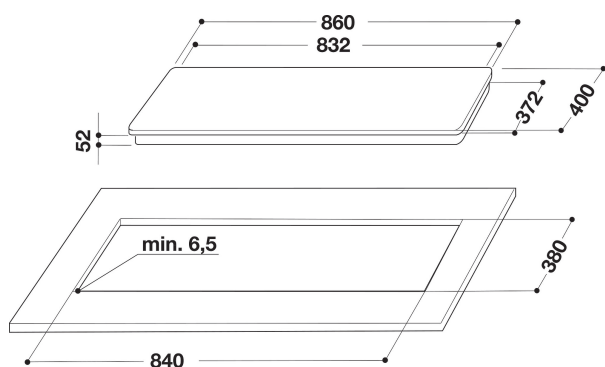

KHIP3 90400

12NC: 851348701000

EAN-code: 8003437831928

KitchenAid

BELANGRIJKSTE KENMERKEN

Productgroep	Kookplaat
Uitvoering	Inbouw
Type besturing	Elektronisch
Type bedienings- en signaleringselementen	-
Aantal gasbranders	0
Aantal elektrische kookzones	4
Aantal elektrische platen	0
Aantal stralingszones	0
Aantal halogeenzones	0
Aantal inductiezones	4
Aantal elektrische warmhoudzones	0
Positie bedieningspaneel	Front
Materiaal basisoppervlak	Glas
Belangrijkste kleur van het product	Zwart
Aansluitwaarde (W)	7000
Waarde gasaansluiting	0
Stroom	30,4
Spanning	230
Frequentie	50/60
Lengte elektriciteitsnoer	150
Type stekker	Nee
Gasaansluiting	n.v.t
Breedte van het product	865
Hoogte van het product	56
Diepte van het product	405
Minimale nishoogte	38
Minimale nisbreedte	840
Nisdiepte	380
Nettogewicht	12,5
Automatische programma's	Ja