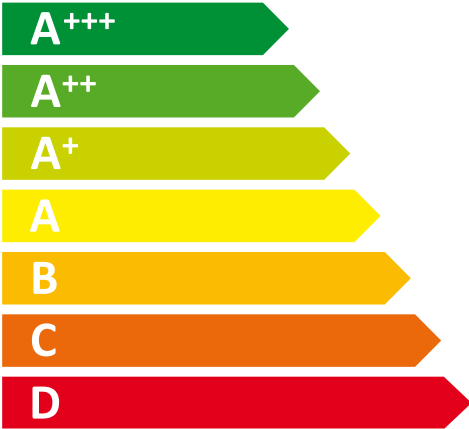

ENERG
енергия · ενεργεια

WHIRLPOOL

W7X 820 OX H

ENERGIA · ЕНЕРГИЯ
ΕΝΕΡΓΕΙΑ · ENERGIJA
ENERGY · ENERGIE · ENERGI

253
kWh/annum

231 L

104L

40 dB