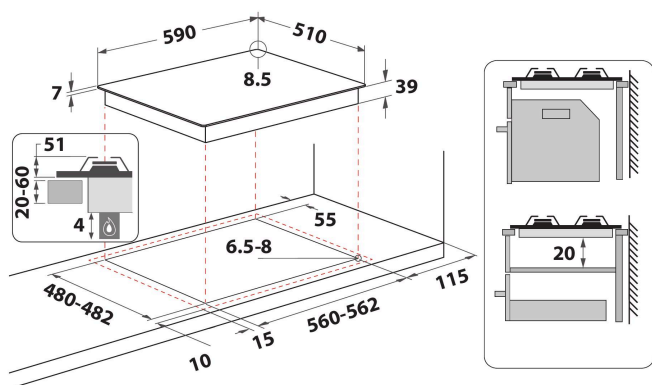

GMWL 628/IXL EE

12NC: 859991596150

Штрих-код (EAN) код: 8003437608490

Whirlpool

SENSING THE DIFFERENCE

- Решітки з чавуну
- Газ-контроль кожної конфорки
- Полірований хром ручки
- 2 W Collection Aphrodite 2 Чавун решітки
- Front панель управління
- Варильна поверхня 60 см.
- Автозапалення: у ручці
- 4 конфорка/конфорок
- 4 конфорки: 1 DCC medium 3500 конфорка (Вт), 1 Напів-швидка 1750 конфорка (Вт), 1 Напів-швидка 1750 конфорка (Вт), та 1 Допоміжна 1000 конфорка (Вт).
- Габарити (ВхШхГ): 41x590x510 мм
- Габарити ніші ВхШхГ: 38x560x480 мм
- Напруга: 230 В
- Потужність підключення газу : 8000 Вт
- Тип газу: G20

Чавунні решітки повної ширини

Чавунна решітка формату "від краю до краю" максимально збільшує поверхню варильної панелі. Її дизайн дозволяє легко переміщати пательні й каструлі від однієї конфорки до іншої, не підіймаючи їх. Решітка дуже міцна, вона має антиударні й антикорозійні властивості, виготовляється з чавуну – високопродуктивного матеріалу, стійкого до високих температур, міцного і з чудовими теплопровідними властивостями. Новий стильний дизайн ергономічних ручок робить їх більш зручними й функціональними, їх легко очищати на сталевих і скляних моделях.