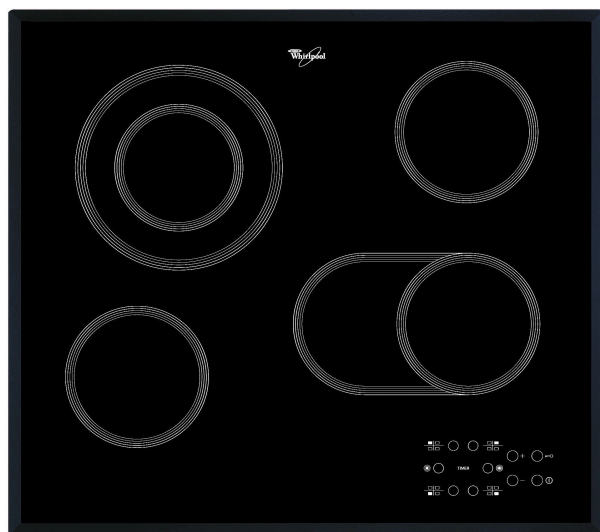

AKT 821/BA

12NC: 859482101020

EAN-kode: 8003437818721

Whirlpool

SENSING THE DIFFERENCE

Whirlpool platetopp - AKT 821/BA

Denne Whirlpool koketoppen har følgende funksjoner: elektrisk strømforsyning.

Frontkontroller

Få full kontroll på tilberedning. Kontrollpanelet er praktisk plassert på platetoppens fremkant og er intuitivt brukervennlig.

- Restvarmeindikasjon
- Barnesikring
- På/Av bryter
- 60 cm bred
- Timerfunksjon
- Touchkontroll
- Svart glasskoketopp
- 4 kokesoner (strålingssoner)
- 4 Indikator for platen står på
- Indikator for aktivt apparat
- 4 Kokesoner: 1 Radiant 1200 W, 1 Radiant 750/2100 W, 1 Radiant 1200 W, og 1 Radiant 1000/1800 W
- Fasettslipte glasskanter
- Produktmål (HxBxD): 46x580x510 mm
- Innbyggingsmål, maks. (HxBxD): 42x560x490 mm
- Tilkoblingseffekt: 6300 W
- Spenning: 230 V

AKT 821/BA

12NC: 859482101020

EAN-kode: 8003437818721

Whirlpool

SENSING THE DIFFERENCE

PRODUKTINFORMASJON

Produktgruppe	Koketopp
Konstruksjonstype	Bygg-inn
Betjeningstype	Elektronisk
Type betjeningsinnstillinger og varselenheter	-
Antall gassbrennere	0
Antall elektriske kokesoner	4
Antall elektriske plater	0
Antall highlightplater	4
Antall halogenplater	0
Antall induksjonsplater	0
Antall elektriske varmesoner	0
Plasseringen til betjeningspanelet	Front
Overflatemateriale	Glass
Hovedfarge på produktet	Svart
Tilkoblingseffekt	6300
Gasseffekt	0
Strøm	27,8
Spenning	230
Frekvens	50
Lengden på strømledningen	-
Støpseltype	Nei
Gasstilkobling	-
Bredde på produktet	580
Høyde på produktet	46
Dybde på produktet	510
Minste nisjehøyde	42
Minste nisjebredde	560
Nisjedybde	490
Nettovekt	8
Automatiske programmer	Nei