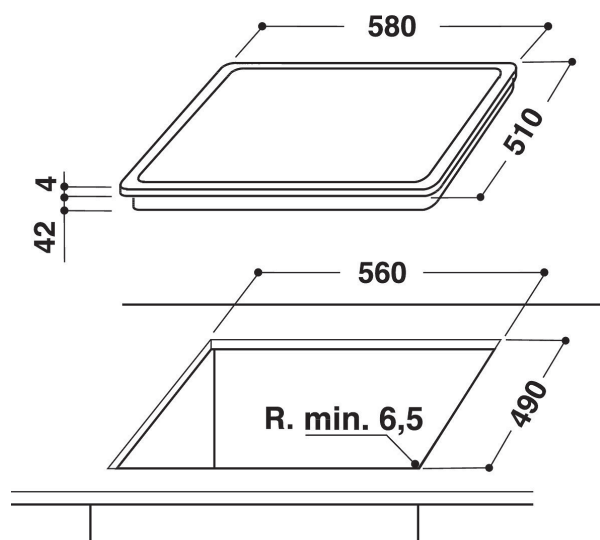

AKT 821/BA

12NC: 859482101020

EAN-kode: 8003437818721

Whirlpool

SENSING THE DIFFERENCE

Whirlpool platetopp - AKT 821/BA

Denne Whirlpool koketoppen har følgende funksjoner: elektrisk strømforsyning.

Frontkontroller

Få full kontroll på tilberedning. Kontrollpanelet er praktisk plassert på platetoppens fremkant og er intuitivt brukervennlig.

- Restvarmeindikasjon
- Barnesikring
- På/Av bryter
- 60 cm bred
- Timerfunksjon
- Touchkontroll
- Svart glasskoketopp
- 4 kokesoner (strålingssoner)
- 4 Indikator for platen står på
- Indikator for aktivt apparat
- 4 Kokesoner: 1 Radiant 1200 W, 1 Radiant 750/2100 W, 1 Radiant 1200 W, og 1 Radiant 1000/1800 W
- Fasettslipte glasskanter
- Produktmål (HxBxD): 46x580x510 mm
- Innbyggingsmål, maks. (HxBxD): 42x560x490 mm
- Tilkoblingseffekt: 6300 W
- Spenning: 230 V

AKT 821/BA

12NC: 859482101020

EAN-kode: 8003437818721

Whirlpool

SENSING THE DIFFERENCE

PRODUKTINFORMASJON

Produktgruppe	Koketopp
Konstruksjonstype	Bygg-inn
Betjeningstype	Elektronisk
Type betjeningsinnstillinger og varselenheter	-
Antall gassbrennere	0
Antall elektriske kokesoner	4
Antall elektriske plater	0
Antall highlightplater	4
Antall halogenplater	0
Antall induksjonsplater	0
Antall elektriske varmesoner	0
Plasseringen til betjeningspanelet	Front
Overflatemateriale	Glass
Hovedfarge på produktet	Svart
Tilkoblingseffekt	6300
Gasseffekt	0
Strøm	27,8
Spenning	230
Frekvens	50
Lengden på strømledningen	-
Støpseltype	Nei
Gasstilkobling	-
Bredde på produktet	580
Høyde på produktet	46
Dybde på produktet	510
Minste nisjehøyde	42
Minste nisjebredde	560
Nisjedybde	490
Nettovekt	8
Automatiske programmer	Nei