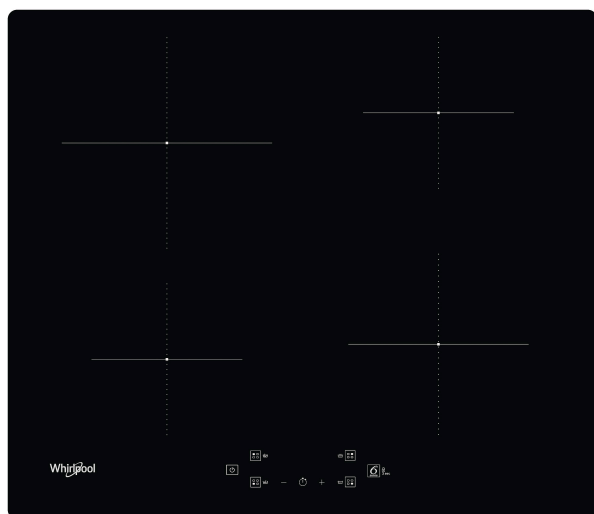

WS Q7360 NE

12NC: 859991591960

Kod EAN: 8003437606090

Whirlpool

SENSING THE DIFFERENCE

Płyta indukcyjna szklano-ceramiczna Whirlpool - WS Q7360 NE

4 pola grzewcze. cechy płyty indukcyjnej szklano-ceramicznej Whirlpool: Wspaniała technologia, podgrzewająca patelnię a nie płytę, zmniejsza rozpraszanie energii i zapewnia doskonałe rezultaty gotowania. Zasilanie elektryczne.

PROGRAMY AUTOMATYCZNE 6.ZMYŚŁ

Ustawienie prawidłowego poziomu grzania nie stanowi już problemu dzięki 4 specjalnym wstępnie ustawionym funkcjom — do 4 dla każdej strefy gotowania. Wystarczy wybrać program, a płyta automatycznie ustawi najlepszy poziom ciepła dla żądanej metody gotowania.