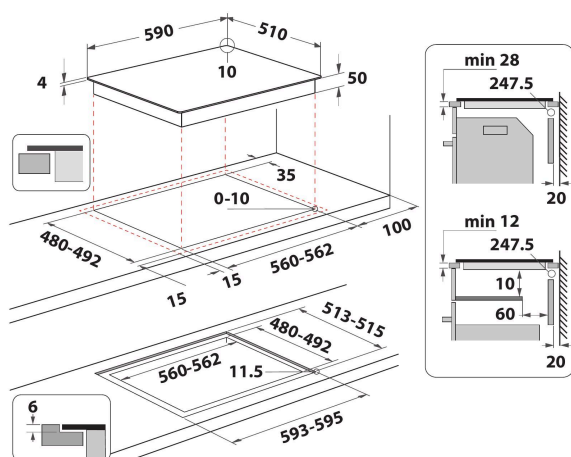

Bezpośredni dostęp

Nowy panel użytkownika zapewnia łatwiejszą interakcję z płytą grzejną. Pokazuje dokładnie strefy gotowania, dzięki czemu konsument może łatwo kontrolować każdą strefę.

- Technologia 6th Sense
- Indukcyjne strefy gotowania 4
- Łatwy montaż
- Wykrywanie patelni
- Wskaźnik ciepła resztkowego
- Blokada przed przypadkowym uruchomieniem
- Funkcja utrzymywania ciepła
- Przełącznik WŁ./WYŁ.
- Funkcja gotowania na wolnym ogniu
- Funkcja rozpuszczania
- Płyta grzejna 60 cm
- Minutnik
- Łatwa wymiana
- Szklana płyta grzejna Czarny
- Strefy szybkiego podgrzewania 4
- Wskaźnik uruchomienia płyty 4
- Całkowita moc zadeklarowana: 7.2 kW