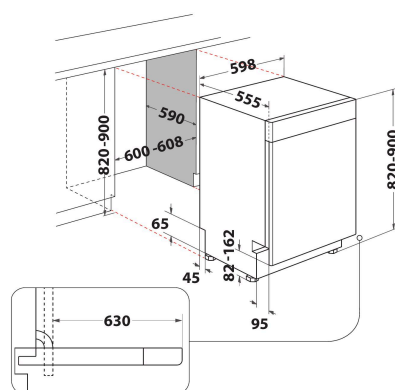

## PRODUKTEGENSKAPER

Konstruktion	Inbyggd
Installationstyp	Underbyggd
Typ av reglage	Elektronisk
Typ av kontrollinställning och signalenheter	-
Demonterbar toppskiva	Ja
Färg	Vit
Anslutningseffekt	1900
Ström	10
Spänning	220-240
Frekvens	50
Nätkabelns längd	130
Elkontakt	Schuko
Längd, tilloppsslang	155
Längd, avloppsslang	150
Justerbara fötter	Ja, enbart i fram
Höjd	820
Bredd	598
Djup	590
Min inbyggnadshöjd i nisch	820
Max inbyggnadshöjd i nisch	900
Min inbyggnadsbredd i nisch	600
Max inbyggnadsbredd i nisch	600
Inbyggnadsdjup i nisch	590
Nettovikt	50
Bruttovikt	52.5